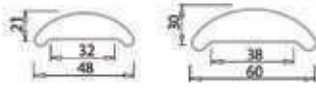

BORU KÜPEŞTELER / pipe handlains

6 m. olarak üretilebilir. available in 6 m. length.

MF-23805

3,78 kg.